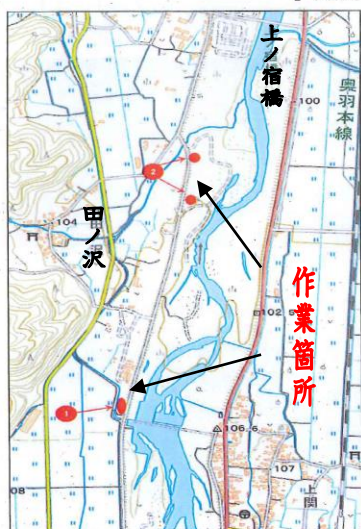

広報 やまだ

【世帯と人口】令和2年8月31日現在
 世帯数 1,492世帯(+3)
 人口 3,720人(-11)
 ※（ ）内は前月比

不法投棄は犯罪です

山田地域づくり協議会では、10月22日に県、市、産廃協会の協力を得て、田ノ沢地内～山田頭首工付近（雄物川左岸）の不法投棄清掃活動を行います。違法に捨てられた洗濯機・タイヤ・テレビなどが見つかり、当協議会員や市支援職員が撤去作業を行います。

当日は、現場付近（堤防道路上）に4tトラック等の関係車両が駐車しますので付近を通行する際には十分注意して下さるようお願いいたします。

好評につき増刷しました

山田村の歴史～略年表～

9月に山田の昔を語る会が、標記の冊子を発行したところ地区内外の多くの方々に購入していただき増刷する運びとなりました。写真も使用して説明している時代考証と、山田、県内外、世界の出来事や流行について書かれている略年表で構成されています。

本文127ページの大作で、一冊1,000円で購入いただけます。

【問い合わせ】山田地区センター

第54回湯沢市駅伝大会

市駅伝競走大会が、10月18日（日）に三関地区センター（サンチェリー）を発着点とし、旧坊ヶ沢小学校で折り返しする7区間、全29.5kmのコースで開催されます。