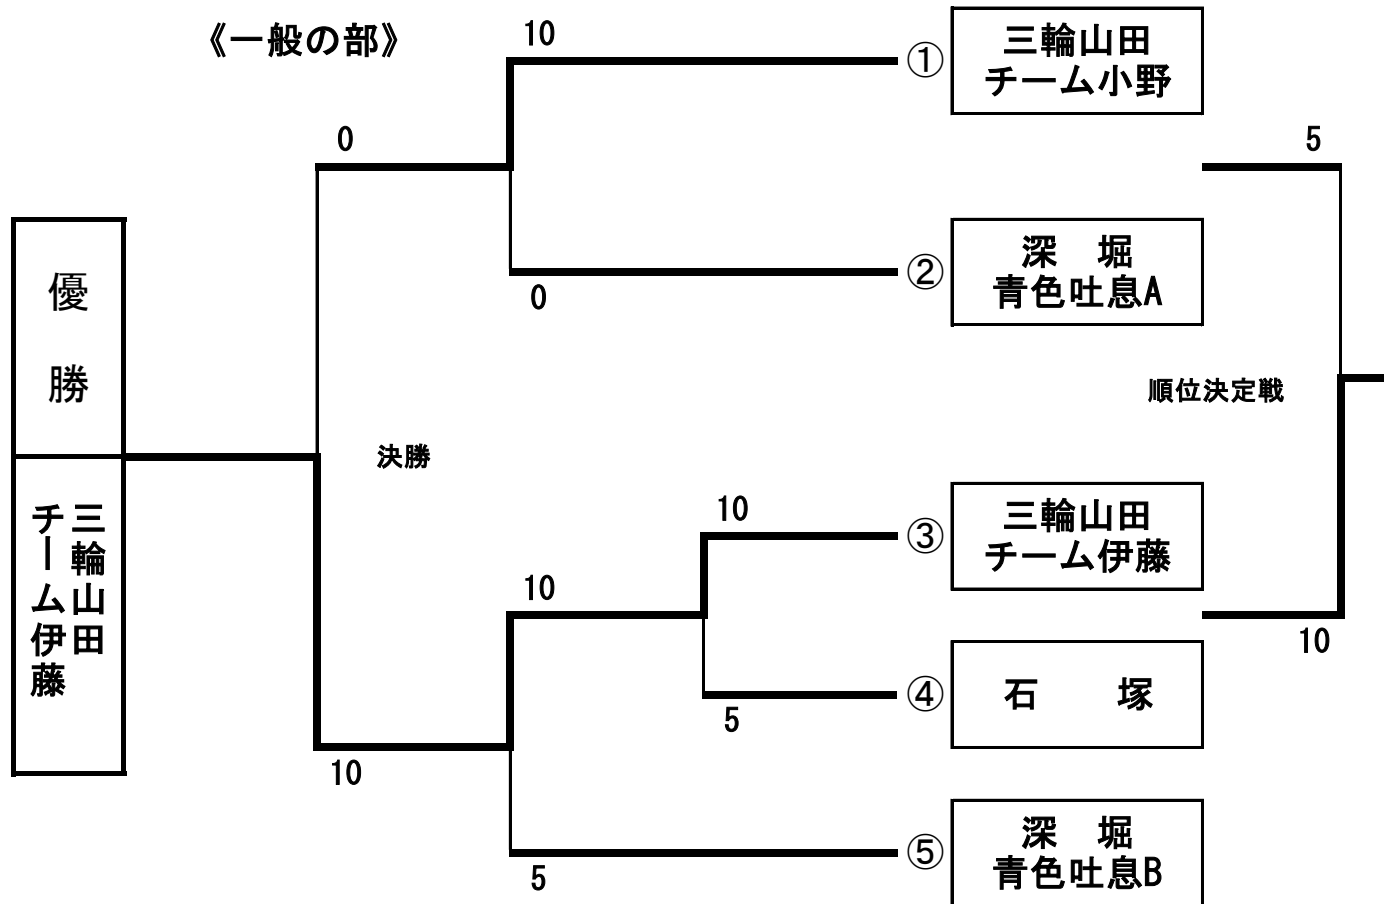

# 第16回雪合戦交流会試合結果表

## 《少年の部》

### 決勝リーグ

|       | 三輪山田A                   | 三輪山田B                   | 三輪山田C               | 三輪山田D                   | 勝敗   | 順位 |
|-------|-------------------------|-------------------------|---------------------|-------------------------|------|----|
| 三輪山田A |                         | 0 - 5<br>0 - 5<br>—     | 0 - 5<br>0 - 5<br>— | 0 - 5<br>5 - 0<br>5 - 0 | 1勝2敗 | 3  |
| 三輪山田B | 5 - 0<br>5 - 0<br>—     |                         | 5 - 0<br>5 - 0<br>— | 0 - 5<br>5 - 0<br>5 - 0 | 3勝0敗 | 1  |
| 三輪山田C | 5 - 0<br>5 - 0<br>—     | 0 - 5<br>0 - 5<br>—     |                     | 5 - 0<br>5 - 0<br>—     | 2勝1敗 | 2  |
| 三輪山田D | 5 - 0<br>0 - 5<br>0 - 5 | 5 - 0<br>0 - 5<br>0 - 5 | 0 - 5<br>0 - 5<br>— |                         | 0勝3敗 | 4  |